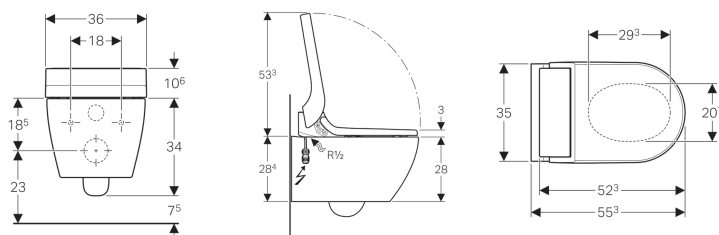

Inodoro bidé Geberit AquaClean Tuma Classic, inodoro suspendido

Aplicaciones

- Para la limpieza cuidadosa con agua del área anal
- Para un uso confortable del inodoro

Propiedades

- Preparación de agua caliente mediante calentador eléctrico
- Ducha anal con tecnología de ducha WhirlSpray
- Brazo-ducha con boquilla extensible para área anal
- Intensidad del agua ajustable en cinco niveles
- Ducha oscilante (movimiento de avance y retorno automático del brazo-ducha)
- Prelavado y posaclorado automáticos del cabezal con agua
- Programa de descalcificación
- Inodoro cerámico sin borde de descarga
- Inodoro de fondo profundo con esmalte especial KeraTect
- Asiento y tapa de cisterna con mecanismo SoftClosing
- Tapa del inodoro con SoftOpening
- Conexión lateral al suministro de agua, oculta tras el inodoro cerámico
- Conexión a red con cable de protección extensible de tres capas, oculto en el lateral derecho tras el inodoro cerámico
- Homologación según (DIN) EN 1717/ (DIN) EN 13077
- Compatible con la aplicación Geberit AquaClean
- Temperatura del agua de la ducha ajustable con la aplicación Geberit AquaClean
- Se puede desactivar el calentador eléctrico con la aplicación Geberit AquaClean
- Brazo-ducha regulable a cinco niveles con la aplicación Geberit AquaClean

Información técnica

Clase de protección	I
Grado de protección	IPX4
Tensión nominal	230 V CA
Frecuencia de red	50 Hz
Potencia de entrada	2000 W
Potencia de entrada en espera	≤ 0.5 W
Presión dinámica	0.5–10 bar
Temperatura de servicio	5–40 °C
Temperatura del agua, rango de ajuste	34–40 °C
Temperatura del agua, ajuste de fábrica	37 °C
Presión mínima de flujo para caudal calculado	0.5 bar
Duración de la ducha	50 s
Carga máxima del asiento	150 kg

Volumen de suministro

- Kit de conexión de suministro para cisterna empotrada Geberit Sigma 12 cm y cisterna empotrada Geberit Omega 12 cm, altura de instalación 112 cm
- Rosca hembra de acoplamiento para conexión a red
- Juego de aislamiento acústico
- Deflector ducha
- Juego de manguitos para inodoro, ø 90 mm
- Material de fijación
- Nivelador para asiento y tapa de inodoro/inodoro cerámico

N.º de art.	Color / superficie

146.092.11.1	Blanco alpino

Accesorios complementarios

- Líquido descalcificador Geberit AquaClean

- Para la instalación en la cisterna empotrada Sigma 8 cm serie de fabricación 2016, pedir adicionalmente el n.º de art 243.173.00.1
- Para la instalación en la cisterna empotrada Sigma 8 cm (UP720) hasta marzo 2016, pedir adicionalmente el n.º de art 242.413.00.1