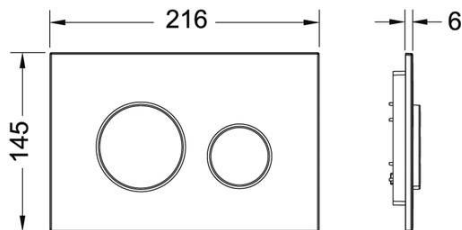

**TECEloop Placa de accionamiento de WC de plástico para sistema de doble descarga**

Número de artículo: 9240627

Color: Blanco, teclas cromo brillo

Modelo de exposición: Sí

US 1: 1 Ud.

US 2: 10 Ud.

**Descripción:**

Placa de accionamiento para cisternas TECE, accionamiento frontal o superior. Placa de accionamiento superplana de plástico con dos teclas montadas sobre resortes. Compatible con cajetín de inserción integrado para pastillas higiénicas. Dimensiones (Al. x An. x Pr.): 216 x 145 x 6 mm

**Distribución de datos:**

TECEloop Placa de accionamiento para WC ABS blanco, teclas cromo brillo, sistema de doble descarga  
 Grupo de mercancía: 904  
 Grupo de producto: 2009040040

**Dibujos acotados:**