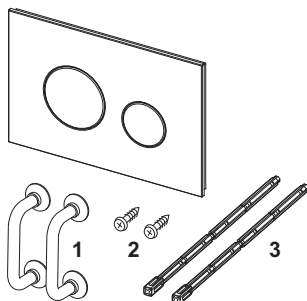

**TECEloop Placa de accionamiento de WC de plástico para sistema de doble descarga**

Número de artículo: 9240627

Color: Blanco, teclas cromo brillo

Modelo de exposición: Sí

US 1: 1 Ud.

US 2: 10 Ud.

**Descripción:**

Placa de accionamiento para cisternas TECE, accionamiento frontal o superior. Placa de accionamiento superplana de plástico con dos teclas montadas sobre resortes. Compatible con cajetín de inserción integrado para pastillas higiénicas. Dimensiones (Al. x An. x Pr.): 216 x 145 x 6 mm

**Distribución de datos:**

TECEloop Placa de accionamiento para WC ABS blanco, teclas cromo brillo, sistema de doble descarga  
 Grupo de mercancía: 904  
 Grupo de producto: 2009040040

**Dibujos acotados:**

**Piezas de repuesto:**

- |   |         |                           |
|---|---------|---------------------------|
| 1 | 9820180 | Tiradores                 |
| 2 | 9820263 | Tornillo de fijación      |
| 3 | 9820022 | Varillas de accionamiento |