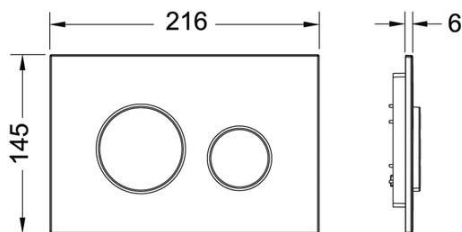

TECEloop Placa de accionamiento de WC de plástico para sistema de doble descarga

Número de artículo: 9240625

Color: Cromo mate

Modelo de exposición: Sí

US 1: 1 Ud.

US 2: 10 Ud.

Descripción:

Placa de accionamiento para cisternas TECE, accionamiento frontal o superior. Placa de accionamiento superplana de plástico con dos teclas montadas sobre resortes. Compatible con cajetín de inserción integrado para pastillas higiénicas. Dimensiones (Al. x An. x Pr.): 216 x 145 x 6 mm

Distribución de datos:

TECEloop Placa de accionamiento para WC ABS, cromo mate, sistema de doble descarga
 Grupo de mercancía: 904
 Grupo de producto: 2009040040

Dibujos acotados:

Piezas de repuesto:

- | | | |
|---|---------|---------------------------|
| 1 | 9820180 | Tiradores |
| 2 | 9820263 | Tornillo de fijación |
| 3 | 9820022 | Varillas de accionamiento |