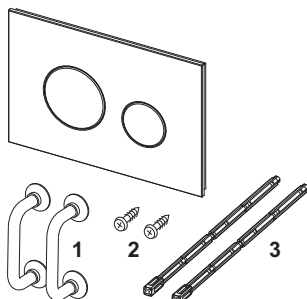

TECEloop Placa de accionamiento de WC de plástico para sistema de doble descarga

Número de artículo: 9240625

Color: Cromo mate

Modelo de exposición: Sí

US 1: 1 Ud.

US 2: 10 Ud.

Descripción:

Placa de accionamiento para cisternas TECE, accionamiento frontal o superior. Placa de accionamiento superplana de plástico con dos teclas montadas sobre resortes. Compatible con cajetín de inserción integrado para pastillas higiénicas. Dimensiones (Al. x An. x Pr.): 216 x 145 x 6 mm

Distribución de datos:

TECEloop Placa de accionamiento para WC ABS, cromo mate, sistema de doble descarga
 Grupo de mercancía: 904
 Grupo de producto: 2009040040

Dibujos acotados:

Piezas de repuesto:

- | | | |
|---|---------|---------------------------|
| 1 | 9820180 | Tiradores |
| 2 | 9820263 | Tornillo de fijación |
| 3 | 9820022 | Varillas de accionamiento |