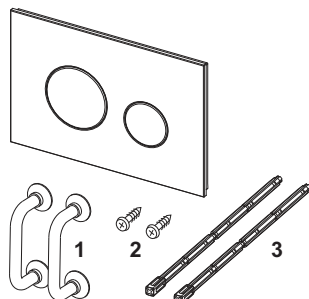

TECEloop Placa de accionamiento de WC de plástico para sistema de doble descarga

Número de artículo: 9240600

Color: Blanco

Modelo de exposición: Sí

US 1: 1 Ud.

US 2: 10 Ud.

Descripción:

Placa de accionamiento para cisternas TECE, accionamiento frontal o superior. Placa de accionamiento superplana de plástico con dos teclas montadas sobre resortes. Compatible con cajetín de inserción integrado para pastillas higiénicas. Dimensiones (Al. x An. x Pr.): 216 x 145 x 6 mm

Distribución de datos:

Grupo de mercancía: 904
 Grupo de producto: 2009040040
 TECEloop Placa de accionamiento para WC ABS, sistema de doble descarga, blanco

Dibujos acotados:

Piezas de repuesto:

- | | | |
|---|---------|---------------------------|
| 1 | 9820180 | Tiradores |
| 2 | 9820263 | Tornillo de fijación |
| 3 | 9820022 | Varillas de accionamiento |