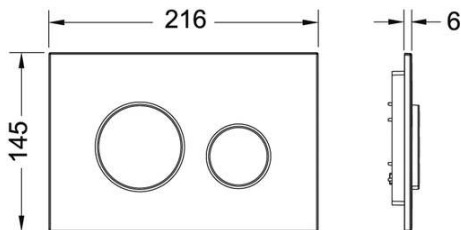

TECEloop Placa de accionamiento de WC de plástico para sistema de doble descarga

Número de artículo: 9240600

Color: Blanco

Modelo de exposición: Sí

US 1: 1 Ud.

US 2: 10 Ud.

Descripción:

Placa de accionamiento para cisternas TECE, accionamiento frontal o superior. Placa de accionamiento superplana de plástico con dos teclas montadas sobre resortes. Compatible con cajetín de inserción integrado para pastillas higiénicas. Dimensiones (Al. x An. x Pr.): 216 x 145 x 6 mm

Distribución de datos:

Grupo de mercancía: 904
 Grupo de producto: 2009040040
 TECEloop Placa de accionamiento para WC ABS, sistema de doble descarga, blanco

Dibujos acotados:

Piezas de repuesto:

- | | | |
|---|---------|---------------------------|
| 1 | 9820180 | Tiradores |
| 2 | 9820263 | Tornillo de fijación |
| 3 | 9820022 | Varillas de accionamiento |