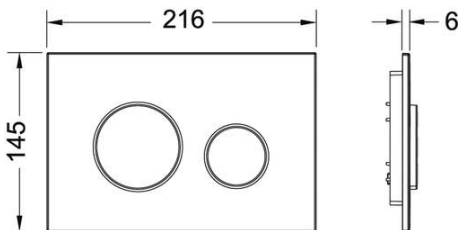

TECEloop Placa de accionamiento de WC de plástico para sistema de doble descarga

Número de artículo: 9240640

Color: Blanca, antibacteriana

Modelo de exposición: —

US 1: 1 Ud.

US 2: 10 Ud.

Descripción:

Placa de accionamiento para cisternas TECE, accionamiento frontal o superior. Placa de accionamiento superplana de plástico con dos teclas montadas sobre resortes. Compatible con cajetín de inserción integrado para pastillas higiénicas. Dimensiones (Al. x An. x Pr.): 216 x 145 x 6 mm

Distribución de datos:

TECEloop Placa de accionamiento para WC ABS, blanco antibacterias, sistema de doble descarga
 Grupo de mercancía: 904
 Grupo de producto: 2009040040

Dibujos acotados:

Piezas de repuesto: