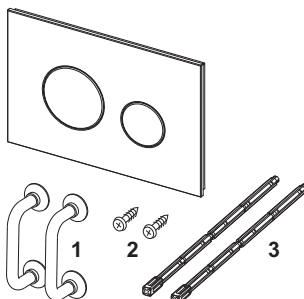

TECEloop Placa de accionamiento de WC de plástico para sistema de doble descarga

Número de artículo: 9240640

Color: Blanca, antibacteriana

Modelo de exposición: —

US 1: 1 Ud.

US 2: 10 Ud.

Descripción:

Placa de accionamiento para cisternas TECE, accionamiento frontal o superior. Placa de accionamiento superplana de plástico con dos teclas montadas sobre resortes. Compatible con cajetín de inserción integrado para pastillas higiénicas. Dimensiones (Al. x An. x Pr.): 216 x 145 x 6 mm

Distribución de datos:

TECEloop Placa de accionamiento para WC ABS, blanco antibacterias, sistema de doble descarga
 Grupo de mercancía: 904
 Grupo de producto: 2009040040

Dibujos acotados:

Piezas de repuesto: