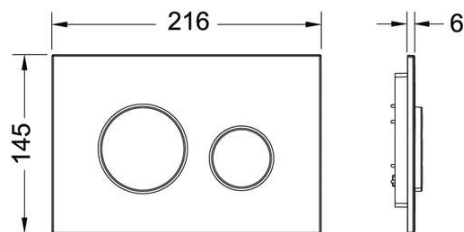

TECEloop Placa de accionamiento de WC de plástico para sistema de doble descarga

Número de artículo: 9240626

Color: Cromado brillante
 Modelo de exposición: Sí
 US 1: 1 Ud.
 US 2: 10 Ud.

Descripción:

Placa de accionamiento para cisternas TECE, accionamiento frontal o superior. Placa de accionamiento superplana de plástico con dos teclas montadas sobre resortes. Compatible con cajetín de inserción integrado para pastillas higiénicas. Dimensiones (Al. x An. x Pr.): 216 x 145 x 6 mm

Distribución de datos:

TECEloop Placa de accionamiento para WC ABS, cromo brillo, sistema de doble descarga
 Grupo de mercancía: 904
 Grupo de producto: 2009040040

Dibujos acotados:

Piezas de repuesto:

- | | | |
|---|---------|---------------------------|
| 1 | 9820180 | Tiradores |
| 2 | 9820263 | Tornillo de fijación |
| 3 | 9820022 | Varillas de accionamiento |