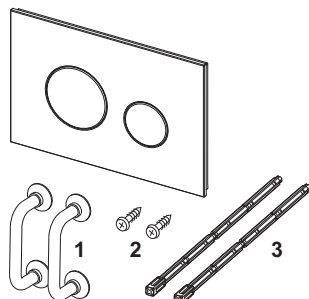

TECEloop Placa de accionamiento de WC de plástico para sistema de doble descarga

Número de artículo: 9240626

Color: Cromado brillante
 Modelo de exposición: Sí
 US 1: 1 Ud.
 US 2: 10 Ud.

Descripción:

Placa de accionamiento para cisternas TECE, accionamiento frontal o superior. Placa de accionamiento superplana de plástico con dos teclas montadas sobre resortes. Compatible con cajetín de inserción integrado para pastillas higiénicas. Dimensiones (Al. x An. x Pr.): 216 x 145 x 6 mm

Distribución de datos:

TECEloop Placa de accionamiento para WC ABS, cromo brillo, sistema de doble descarga
 Grupo de mercancía: 904
 Grupo de producto: 2009040040

Dibujos acotados:

Piezas de repuesto:

- | | | |
|---|---------|---------------------------|
| 1 | 9820180 | Tiradores |
| 2 | 9820263 | Tornillo de fijación |
| 3 | 9820022 | Varillas de accionamiento |