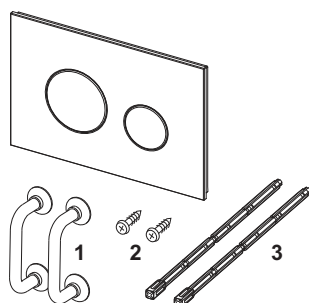

TECEloop Placa de accionamiento para WC para sistema de doble descarga

Número de artículo: 9240652

Color: Cristal verde menta, teclas cromado mate

Modelo de exposición: Sí

US 1: 1 Ud.

US 2: 10 Ud.

Descripción:

Placa de accionamiento para cisternas TECE, para accionamiento frontal o superior. Placa de accionamiento de vidrio plano con dos teclas de descarga montadas por resorte. Apta para instalación empotrada en combinación con marco de montaje para WC (p. ej. 9240649). Compatible con cajetín de inserción para pastillas higiénicas.

Dimensiones (An. x Al. x Pr.): 220 x 150 x 11 mm

Distribución de datos:

Grupo de mercancía: 904
 Grupo de producto: 2009040050

TECEloop Placa de accionamiento para WC, cristal verde, teclas cromadas, sist. de doble descarga

Dibujos acotados:

Piezas de repuesto:

- | | | |
|---|---------|---------------------------|
| 1 | 9820180 | Tiradores |
| 2 | 9820263 | Tornillo de fijación |
| 3 | 9820022 | Varillas de accionamiento |