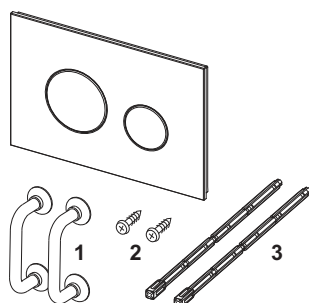

TECEloop Placa de accionamiento para WC para sistema de doble descarga

Número de artículo: 9240651

Color: Cristal verde menta, teclas blancas

Modelo de exposición: Sí

US 1: 1 Ud.

US 2: 10 Ud.

Descripción:

Placa de accionamiento para cisternas TECE, para accionamiento frontal o superior. Placa de accionamiento de vidrio plano con dos teclas de descarga montadas por resorte. Apta para instalación empotrada en combinación con marco de montaje para WC (p. ej. 9240649). Compatible con cajetín de inserción para pastillas higiénicas.

Dimensiones (An. x Al. x Pr.): 220 x 150 x 11 mm

Distribución de datos:

Grupo de mercancía: 904
 Grupo de producto: 2009040050

TECEloop Placa de accionamiento para WC, cristal verde, teclas blancas, sistema de doble descarga

Dibujos acotados:

Piezas de repuesto:

- | | | |
|---|---------|---------------------------|
| 1 | 9820180 | Tiradores |
| 2 | 9820263 | Tornillo de fijación |
| 3 | 9820022 | Varillas de accionamiento |