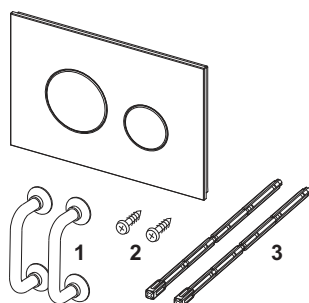

TECEloop Placa de accionamiento para WC para sistema de doble descarga

Número de artículo: 9240657

Color: Cristal negro, teclas negras

Modelo de exposición: Sí

US 1: 1 Ud.

US 2: 10 Ud.

Descripción:

Placa de accionamiento para cisternas TECE, para accionamiento frontal o superior. Placa de accionamiento de vidrio plano con dos teclas de descarga montadas por resorte. Apta para instalación empotrada en combinación con marco de montaje para WC (p. ej. 9240649). Compatible con cajetín de inserción para pastillas higiénicas. Dimensiones (An. x Al. x Pr.): 220 x 150 x 11 mm

Distribución de datos:

Grupo de mercancía: 904
 Grupo de producto: 2009040050
 TECEloop Placa de accionamiento para WC, cristal negro, teclas negras, sistema de doble descarga

Dibujos acotados:

Piezas de repuesto: