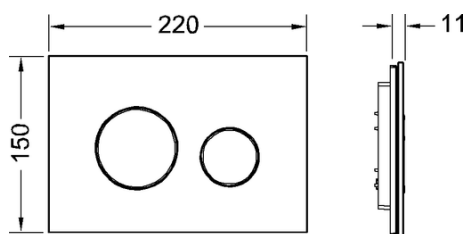

TECEloop Placa de accionamiento para WC para sistema de doble descarga

Número de artículo: 9240657

Color: Cristal negro, teclas negras

Modelo de exposición: Sí

US 1: 1 Ud.

US 2: 10 Ud.

Descripción:

Placa de accionamiento para cisternas TECE, para accionamiento frontal o superior. Placa de accionamiento de vidrio plano con dos teclas de descarga montadas por resorte. Apta para instalación empotrada en combinación con marco de montaje para WC (p. ej. 9240649). Compatible con cajetín de inserción para pastillas higiénicas. Dimensiones (An. x Al. x Pr.): 220 x 150 x 11 mm

Distribución de datos:

Grupo de mercancía: 904
 Grupo de producto: 2009040050
 TECEloop Placa de accionamiento para WC, cristal negro, teclas negras, sistema de doble descarga

Dibujos acotados:

Piezas de repuesto: