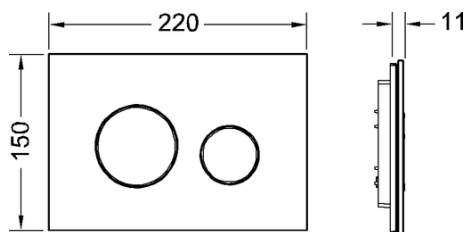

Dibujos acotados: