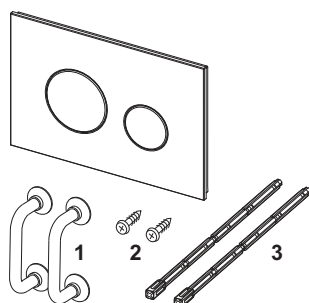

Piezas de repuesto:

1	9820180	Tiradores
2	9820263	Tornillo de fijación
3	9820022	Varillas de accionamiento