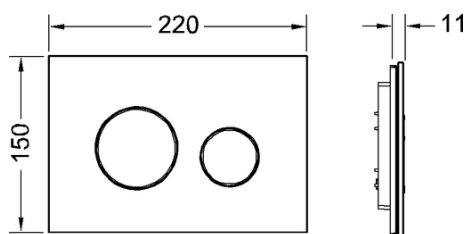

Dibujos acotados: