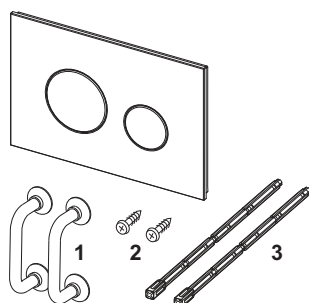

TECEloop Placa de accionamiento para WC para sistema de doble descarga

Número de artículo: 9240654

Color: Cristal negro, teclas blancas

Modelo de exposición: Sí

US 1: 1 Ud.

US 2: 10 Ud.

Descripción:

Placa de accionamiento para cisternas TECE, para accionamiento frontal o superior. Placa de accionamiento de vidrio plano con dos teclas de descarga montadas por resorte. Apta para instalación empotrada en combinación con marco de montaje para WC (p. ej. 9240649). Compatible con cajetín de inserción para pastillas higiénicas.

Dimensiones (An. x Al. x Pr.): 220 x 150 x 11 mm

Distribución de datos:

Grupo de mercancía: 904
 Grupo de producto: 2009040050

TECEloop Placa de accionamiento para WC, cristal negro, teclas blancas, sistema de doble descarga

Dibujos acotados:

Piezas de repuesto:

- | | | |
|---|---------|---------------------------|
| 1 | 9820180 | Tiradores |
| 2 | 9820263 | Tornillo de fijación |
| 3 | 9820022 | Varillas de accionamiento |