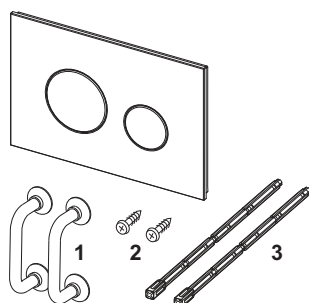

TECEloop Placa de accionamiento para WC para sistema de doble descarga

Número de artículo: 9240659

Color: Cristal blanco, teclas cromado mate

Modelo de exposición: Sí

US 1: 1 Ud.

US 2: 10 Ud.

Descripción:

Placa de accionamiento para cisternas TECE, para accionamiento frontal o superior. Placa de accionamiento de vidrio plano con dos teclas de descarga montadas por resorte. Apta para instalación empotrada en combinación con marco de montaje para WC (p. ej. 9240649). Compatible con cajetín de inserción para pastillas higiénicas.

Dimensiones (An. x Al. x Pr.): 220 x 150 x 11 mm

Distribución de datos:

TECEloop Placa de accionamiento para WC, cristal blanco, teclas cromadas, sist. de doble descarga

Grupo de mercancía: 904

Grupo de producto: 2009040050

Dibujos acotados:

Piezas de repuesto:

- | | | |
|---|---------|---------------------------|
| 1 | 9820180 | Tiradores |
| 2 | 9820263 | Tornillo de fijación |
| 3 | 9820022 | Varillas de accionamiento |