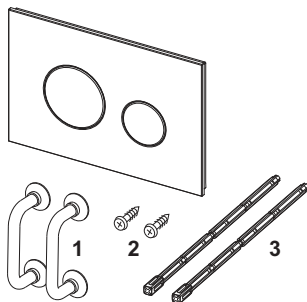

TECEloop Placa de accionamiento para WC para sistema de doble descarga

Número de artículo: 9240660

Color: Cristal blanco, teclas cromo brillo

Modelo de exposición: Sí

US 1: 1 Ud.

US 2: 10 Ud.

Descripción:

Placa de accionamiento para cisternas TECE, para accionamiento frontal o superior. Placa de accionamiento de vidrio plano con dos teclas de descarga montadas por resorte. Apta para instalación empotrada en combinación con marco de montaje para WC (p. ej. 9240649). Compatible con cajetín de inserción para pastillas higiénicas. Dimensiones (An. x Al. x Pr.): 220 x 150 x 11 mm

Distribución de datos:

	TECEloop Placa de accionamiento para WC, cristal blanco, teclas cromo brillo, sistema de doble descarga
Grupo de mercancía:	904
Grupo de producto:	2009040050

Dibujos acotados:

Piezas de repuesto: