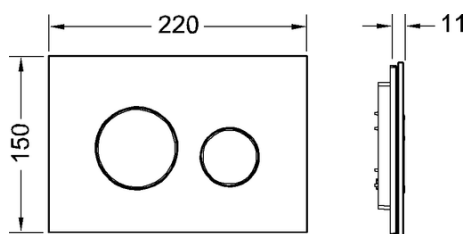

TECEloop Placa de accionamiento para WC para sistema de doble descarga

Número de artículo: 9240650

Color: Cristal blanco, teclas blancas

Modelo de exposición: Sí

US 1: 1 Ud.

US 2: 10 Ud.

Descripción:

Placa de accionamiento para cisternas TECE, para accionamiento frontal o superior. Placa de accionamiento de vidrio plano con dos teclas de descarga montadas por resorte. Apta para instalación empotrada en combinación con marco de montaje para WC (p. ej. 9240649). Compatible con cajetín de inserción para pastillas higiénicas. Dimensiones (An. x Al. x Pr.): 220 x 150 x 11 mm

Distribución de datos:

Grupo de mercancía: 904
 Grupo de producto: 2009040050

TECEloop Placa de accionamiento para WC, cristal blanco, teclas blancas, sistema de doble descarga

Dibujos acotados:

Piezas de repuesto: