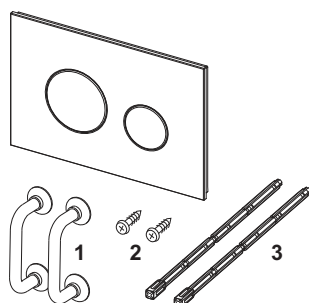

TECEloop Placa de accionamiento para WC para sistema de doble descarga

Número de artículo: 9240650

Color: Cristal blanco, teclas blancas

Modelo de exposición: Sí

US 1: 1 Ud.

US 2: 10 Ud.

Descripción:

Placa de accionamiento para cisternas TECE, para accionamiento frontal o superior. Placa de accionamiento de vidrio plano con dos teclas de descarga montadas por resorte. Apta para instalación empotrada en combinación con marco de montaje para WC (p. ej. 9240649). Compatible con cajetín de inserción para pastillas higiénicas. Dimensiones (An. x Al. x Pr.): 220 x 150 x 11 mm

Distribución de datos:

Grupo de mercancía: 904
 Grupo de producto: 2009040050

TECEloop Placa de accionamiento para WC, cristal blanco, teclas blancas, sistema de doble descarga

Dibujos acotados:

Piezas de repuesto:

- | | | |
|---|---------|---------------------------|
| 1 | 9820180 | Tiradores |
| 2 | 9820263 | Tornillo de fijación |
| 3 | 9820022 | Varillas de accionamiento |