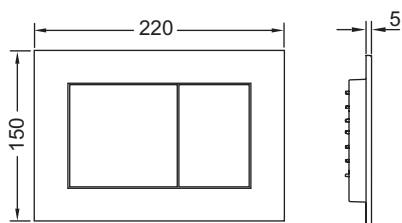

Dibujos acotados: