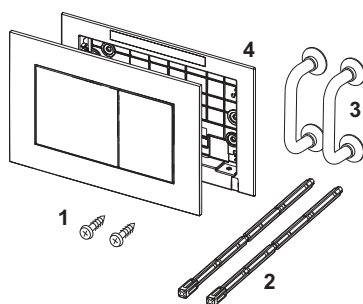

Piezas de repuesto:

1	9820263	Tornillo de fijación
2	9820022	Varillas de accionamiento
3	9820180	Tiradores
4	9820346	Marco de soporte