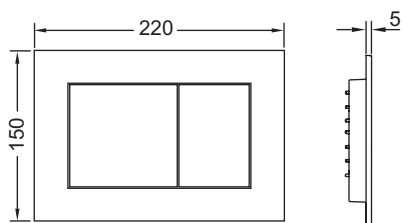

TECEnow Placa accionamiento para WC para sistema de descarga doble

Número de artículo: 9240407

Color: Negro mate
 Modelo de exposición: —
 US 1: 1 Ud.
 US 2: 10 Ud.

Descripción:

Placa de accionamiento para cisternas TECE, accionamiento frontal o superior. Placa de accionamiento de plástico, pulsador con gomas en ambos lados. Apto para montaje plano/enrasado en combinación con marco de montaje de WC y el marco TECEnow. Incluye varillas de accionamiento y material de fijación. Compatible con cajetín de inserción integrado para pastillas higiénicas. Dimensiones (Al. x An. x Pr.): 220 x 150 x 5 mm

Distribución de datos:

Grupo de mercancía: 904
 Grupo de producto: 2009040240
 TECEnow Placa de accionamiento negro mate

Dibujos acotados:

Piezas de repuesto:

- | | | |
|---|---------|---------------------------|
| 1 | 9820263 | Tornillo de fijación |
| 2 | 9820022 | Varillas de accionamiento |
| 3 | 9820180 | Tiradores |
| 4 | 9820346 | Marco de soporte |