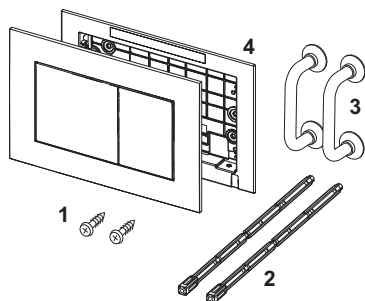

TECEnow Placa accionamiento para WC para sistema de descarga doble

Número de artículo: 9240407

Color: Negro mate
 Modelo de exposición: —
 US 1: 1 Ud.
 US 2: 10 Ud.

Descripción:

Placa de accionamiento para cisternas TECE, accionamiento frontal o superior. Placa de accionamiento de plástico, pulsador con gomas en ambos lados. Apto para montaje plano/enrasado en combinación con marco de montaje de WC y el marco TECEnow. Incluye varillas de accionamiento y material de fijación. Compatible con cajetín de inserción integrado para pastillas higiénicas. Dimensiones (Al. x An. x Pr.): 220 x 150 x 5 mm

Distribución de datos:

Grupo de mercancía: 904
 Grupo de producto: 2009040240
 TECEnow Placa de accionamiento negro mate

Dibujos acotados:

Piezas de repuesto:

- | | | |
|---|---------|---------------------------|
| 1 | 9820263 | Tornillo de fijación |
| 2 | 9820022 | Varillas de accionamiento |
| 3 | 9820180 | Tiradores |
| 4 | 9820346 | Marco de soporte |