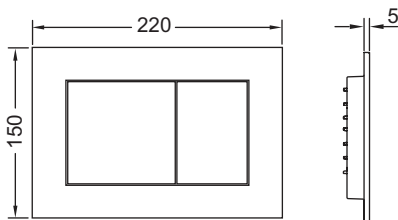

TECEnow Placa accionamiento para WC para sistema de descarga doble

Número de artículo: 9240402

Color: Cromo mate

Modelo de exposición: Sí

US 1: 1 Ud.

US 2: 10 Ud.

Descripción:

Placa de accionamiento para cisternas TECE, accionamiento frontal o superior. Placa de accionamiento de plástico, pulsador con gomas en ambos lados. Apto para montaje plano/enrasado en combinación con marco de montaje de WC y el marco TECEnow. Incluye varillas de accionamiento y material de fijación. Compatible con cajetín de inserción integrado para pastillas higiénicas. Dimensiones (Al. x An. x Pr.): 220 x 150 x 5 mm

Distribución de datos:

Grupo de mercancía:	TECEnow Placa de accionamiento para WC cromo mate 904
Grupo de producto:	2009040240

Dibujos acotados:

Piezas de repuesto:

- | | | |
|---|---------|---------------------------|
| 1 | 9820263 | Tornillo de fijación |
| 2 | 9820022 | Varillas de accionamiento |
| 3 | 9820180 | Tiradores |
| 4 | 9820346 | Marco de soporte |