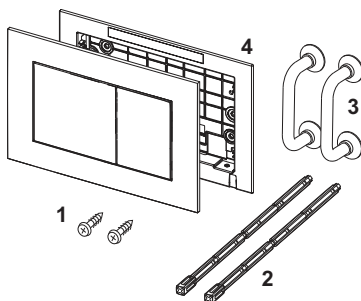

TECEnow Placa accionamiento para WC para sistema de descarga doble

Número de artículo: 9240402

Color: Cromo mate

Modelo de exposición: Sí

US 1: 1 Ud.

US 2: 10 Ud.

Descripción:

Placa de accionamiento para cisternas TECE, accionamiento frontal o superior. Placa de accionamiento de plástico, pulsador con gomas en ambos lados. Apto para montaje plano/enrasado en combinación con marco de montaje de WC y el marco TECEnow. Incluye varillas de accionamiento y material de fijación. Compatible con cajetín de inserción integrado para pastillas higiénicas. Dimensiones (Al. x An. x Pr.): 220 x 150 x 5 mm

Distribución de datos:

Grupo de mercancía:	TECEnow Placa de accionamiento para WC cromo mate 904
Grupo de producto:	2009040240

Dibujos acotados:

Piezas de repuesto:

- | | | |
|---|---------|---------------------------|
| 1 | 9820263 | Tornillo de fijación |
| 2 | 9820022 | Varillas de accionamiento |
| 3 | 9820180 | Tiradores |
| 4 | 9820346 | Marco de soporte |