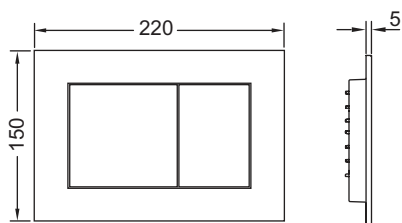

TECEnow Placa accionamiento para WC para sistema de descarga doble

Número de artículo: 9240401

Color: Cromado brillante
 Modelo de exposición: Sí
 US 1: 1 Ud.
 US 2: 10 Ud.

Descripción:

Placa de accionamiento para cisternas TECE, accionamiento frontal o superior. Placa de accionamiento de plástico, pulsador con gomas en ambos lados. Apto para montaje plano/enrasado en combinación con marco de montaje de WC y el marco TECEnow. Incluye varillas de accionamiento y material de fijación. Compatible con cajetín de inserción integrado para pastillas higiénicas. Dimensiones (Al. x An. x Pr.): 220 x 150 x 5 mm

Distribución de datos:

Grupo de mercancía: 904
 Grupo de producto: 2009040240
 TECEnow Placa accionamiento cromado brillante

Dibujos acotados:

Piezas de repuesto:

- | | | |
|---|---------|---------------------------|
| 1 | 9820263 | Tornillo de fijación |
| 2 | 9820022 | Varillas de accionamiento |
| 3 | 9820180 | Tiradores |
| 4 | 9820346 | Marco de soporte |