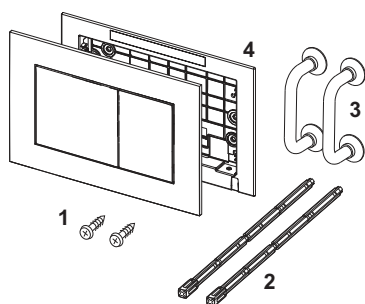

TECEnow Placa accionamiento para WC para sistema de descarga doble

Número de artículo: 9240401

Color: Cromado brillante
 Modelo de exposición: Sí
 US 1: 1 Ud.
 US 2: 10 Ud.

Descripción:

Placa de accionamiento para cisternas TECE, accionamiento frontal o superior. Placa de accionamiento de plástico, pulsador con gomas en ambos lados. Apto para montaje plano/enrasado en combinación con marco de montaje de WC y el marco TECEnow. Incluye varillas de accionamiento y material de fijación. Compatible con cajetín de inserción integrado para pastillas higiénicas. Dimensiones (Al. x An. x Pr.): 220 x 150 x 5 mm

Distribución de datos:

Grupo de mercancía: 904
 Grupo de producto: 2009040240
 TECEnow Placa accionamiento cromado brillante

Dibujos acotados:

Piezas de repuesto:

- | | | |
|---|---------|---------------------------|
| 1 | 9820263 | Tornillo de fijación |
| 2 | 9820022 | Varillas de accionamiento |
| 3 | 9820180 | Tiradores |
| 4 | 9820346 | Marco de soporte |