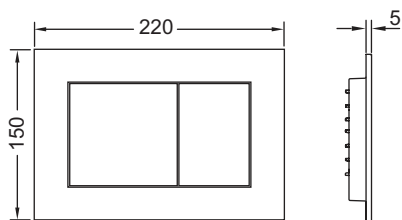

TECEnow Placa accionamiento para WC para sistema de descarga doble

Número de artículo: 9240405

Color: Blanca, antibacteriana

US 1: 1 Ud.

US 2: 10 Ud.

Descripción:

Placa de accionamiento para cisternas TECE, accionamiento frontal o superior. Placa de accionamiento de plástico, pulsador con gomas en ambos lados. Apto para montaje plano/enrasado en combinación con marco de montaje de WC y el marco TECEnow. Incluye varillas de accionamiento y material de fijación. Compatible con cajetín de inserción integrado para pastillas higiénicas. Dimensiones (Al. x An. x Pr.): 220 x 150 x 5 mm

Distribución de datos:

TECEnow Placa de accionamiento de WC blanca antibacteriana
 Grupo de mercancía: 904
 Grupo de producto: 2009040240

Dibujos acotados:

Piezas de repuesto:

- | | | |
|---|---------|---------------------------|
| 1 | 9820263 | Tornillo de fijación |
| 2 | 9820022 | Varillas de accionamiento |
| 3 | 9820180 | Tiradores |
| 4 | 9820346 | Marco de soporte |