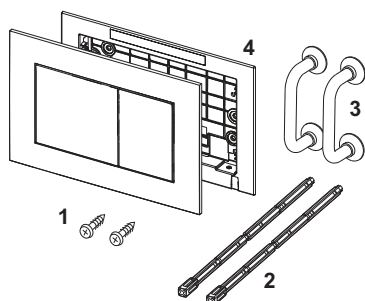

TECEnow Placa accionamiento para WC para sistema de descarga doble

Número de artículo: 9240405

Color: Blanca, antibacteriana

US 1: 1 Ud.

US 2: 10 Ud.

Descripción:

Placa de accionamiento para cisternas TECE, accionamiento frontal o superior. Placa de accionamiento de plástico, pulsador con gomas en ambos lados. Apto para montaje plano/enrasado en combinación con marco de montaje de WC y el marco TECEnow. Incluye varillas de accionamiento y material de fijación. Compatible con cajetín de inserción integrado para pastillas higiénicas. Dimensiones (Al. x An. x Pr.): 220 x 150 x 5 mm

Distribución de datos:

TECEnow Placa de accionamiento de WC blanca antibacteriana
 Grupo de mercancía: 904
 Grupo de producto: 2009040240

Dibujos acotados:

Piezas de repuesto:

- | | | |
|---|---------|---------------------------|
| 1 | 9820263 | Tornillo de fijación |
| 2 | 9820022 | Varillas de accionamiento |
| 3 | 9820180 | Tiradores |
| 4 | 9820346 | Marco de soporte |