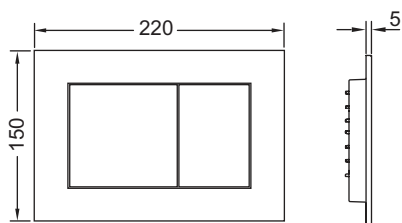

TECEnow Placa accionamiento para WC para sistema de descarga doble

Número de artículo: 9240400

Color: Blanco

Modelo de exposición: Sí

US 1: 1 Ud.

US 2: 10 Ud.

Descripción:

Placa de accionamiento para cisternas TECE, accionamiento frontal o superior. Placa de accionamiento de plástico, pulsador con gomas en ambos lados. Apto para montaje plano/enrasado en combinación con marco de montaje de WC y el marco TECEnow. Incluye varillas de accionamiento y material de fijación. Compatible con cajetín de inserción integrado para pastillas higiénicas. Dimensiones (Al. x An. x Pr.): 220 x 150 x 5 mm

Distribución de datos:

Grupo de mercancía: 904
 Grupo de producto: 2009040240

TECEnow Placa de accionamiento para WC blanco

Dibujos acotados:

Piezas de repuesto:

- | | | |
|---|---------|---------------------------|
| 1 | 9820263 | Tornillo de fijación |
| 2 | 9820022 | Varillas de accionamiento |
| 3 | 9820180 | Tiradores |
| 4 | 9820346 | Marco de soporte |