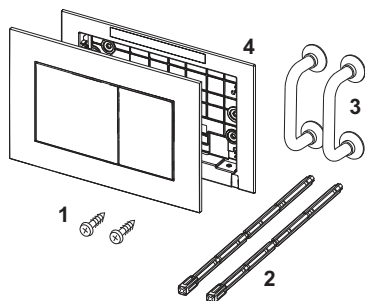

TECEnow Placa accionamiento para WC para sistema de descarga doble

Número de artículo: 9240400

Color: Blanco

Modelo de exposición: Sí

US 1: 1 Ud.

US 2: 10 Ud.

Descripción:

Placa de accionamiento para cisternas TECE, accionamiento frontal o superior. Placa de accionamiento de plástico, pulsador con gomas en ambos lados. Apto para montaje plano/enrasado en combinación con marco de montaje de WC y el marco TECEnow. Incluye varillas de accionamiento y material de fijación. Compatible con cajetín de inserción integrado para pastillas higiénicas. Dimensiones (Al. x An. x Pr.): 220 x 150 x 5 mm

Distribución de datos:

Grupo de mercancía: 904
 Grupo de producto: 2009040240

TECEnow Placa de accionamiento para WC blanco

Dibujos acotados:

Piezas de repuesto:

- | | | |
|---|---------|---------------------------|
| 1 | 9820263 | Tornillo de fijación |
| 2 | 9820022 | Varillas de accionamiento |
| 3 | 9820180 | Tiradores |
| 4 | 9820346 | Marco de soporte |