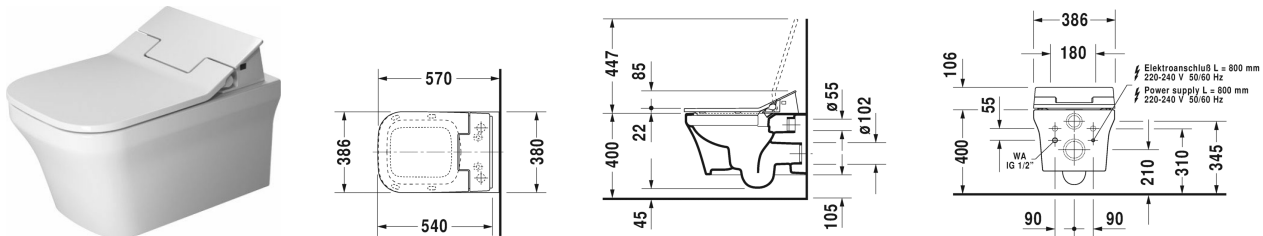

P3 Comfords Inodoro suspendido Duravit Rimless para SensoWash® # 256159..00 / 256159..00

| < 380 mm > |

Inodoro suspendido Duravit Rimless para SensoWash®	Medidas	Peso	Nº de pedido
sin canal de lavado, fondo hondo, incl. Durafix, instalar solo junto con SensoWash, incluye componentes de conexión para SensoWash con conexiones ocultas, UWL clase 1			
Acabados			
00 Blanco 20 HygieneGlaze (vitrificado con efecto antibacterial)			
Versiones			
♣ 4,5 litros	380 x 570 mm	24,500 kg	256159..00
♣ 4,5 litros	380 x 570 mm	24,500 kg	256159..00
Infobox			
Fijación oculta Durafix incluida en el suministro			
La cerámica sanitaria revestida con WonderGliss se mantiene más tiempo pulida y limpia. Para pedidos con WonderGliss hay que añadir un 1 al final del número de referencia			
Accesorios para la cerámica			
Fijación para bidé e inodoro suspendido	Ø 12 x 180 mm	0,200 kg	006500
Accesorios			
Set conexión suministro en combinación con asiento de lavado SensoWash, para elementos de inodoro Geberit Monolith			100692
Set conexión suministro en combinación con asiento de lavado SensoWash, para bastidor H=82-100 cm, obligatorio para cisternas empotradas con tubo libre para el suministro de agua			100730
Set conexión suministro en combinación con asiento de lavado SensoWash, para bastidor H=112-115 cm, obligatorio para cisternas empotradas con tubo libre para el suministro de agua			100691
Set de preinstalación en combinación con SensoWash, para bastidores con travesaño horizontal sin preinstalación/tubo para inodoro de lavado.			005072
Junta reducción de ruido para inodoro suspendido		0,300 kg	005064
Productos relacionados			