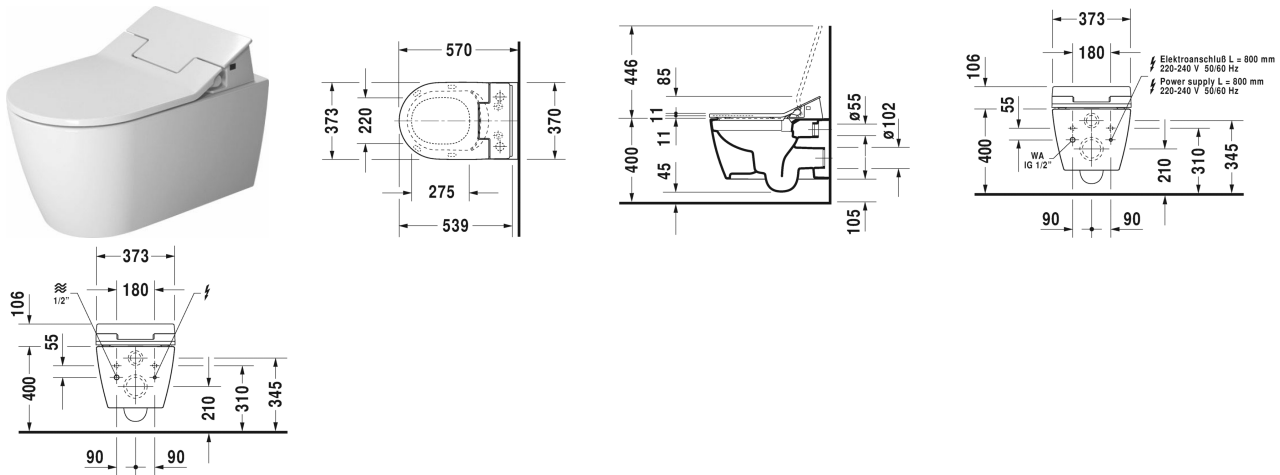

ME by Starck Inodoro suspendido Duravit Rimless para SensoWash® # 252959..00 / 252959..00

| < 370 mm > |

Inodoro suspendido Duravit Rimless para SensoWash®	Medidas	Peso	Nº de pedido
sin canal de lavado, fondo hondo, incl. Durafix, instalar solo junto con SensoWash, incluye componentes de conexión para SensoWash con conexiones ocultas, UWL clase 1			
Acabados			
00 Blanco 20 HygieneGlaze (vitrificado con efecto antibacterial)			
Versiones			
♣ 4,5 litros	370 x 570 mm	26,000 kg	252959..00
♣ 4,5 litros	370 x 570 mm	26,000 kg	252959..00
Infobox			
Fijación oculta Durafix incluida en el suministro			
La cerámica sanitaria revestida con WonderGliss se mantiene más tiempo pulida y limpia. Para pedidos con WonderGliss hay que añadir un 1 al final del número de referencia			
Accesorios para la cerámica			
Fijación para bidé e inodoro suspendido	Ø 12 x 180 mm	0,200 kg	006500
Accesorios			
Set conexión suministro en combinación con asiento de lavado SensoWash, para elementos de inodoro Geberit Monolith			100692
Set conexión suministro en combinación con asiento de lavado SensoWash, para bastidor H=82-100 cm, obligatorio para cisternas empotradas con tubo libre para el suministro de agua			100730