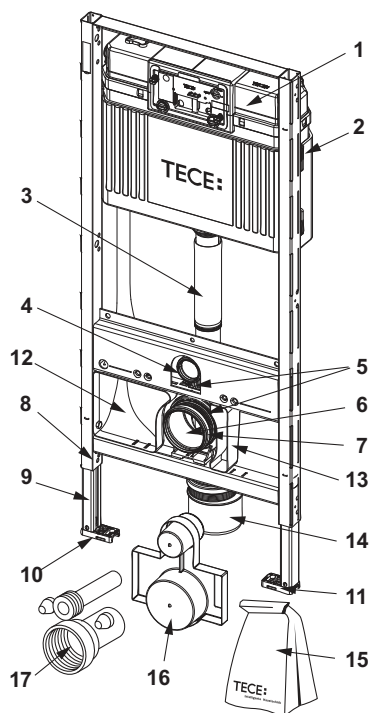

El módulo se compone de:

- Marco de montaje autoportante, revestido de polvo
- Dos tornillos y tuercas de sujeción M 12
- Codo de salida de WC DN 90 incl. adaptador de junta DN 90/100 fabricado en PP
- Adaptador de junta adecuado también para una instalación en horizontal
- Set de conexión para WC DN 90
- Conducto incl. embudo de inserción para la colocación universal de la conexión de agua
- Caja de cables para la colocación universal de la conexión eléctrica
- Cubierta con estructura de carcasa y tapones de protección

Posibilidad de añadir una sujeción cerámica para un ajuste de altura de 48 cm, según la normativa alemana DIN 18040 (DIN 18040: construcción sin barreras, parte 1: edificios y lugares de trabajo de acceso público).

- | | | |
|----|---------|---|
| 1 | 9820103 | Cisterna Uni de 1120 mm |
| 2 | 9820040 | Kit de montaje para cisterna Uni |
| 3 | 9820011 | Tubo de descarga con junta tórica, longitud 269 mm |
| 4 | 9820015 | Sello de tubo de descarga |
| 5 | 9820348 | Soporte para codo de descarga de WC completo, por debajo (desde el 04/2017) |
| 6 | 9820134 | Codo WC DN 90 (PP) |
| 7 | 9820139 | Junta para codo de WC/adaptador |
| 8 | 9820447 | Freno de pedal con muelle de acero |
| 9 | 9820335 | Perfil en C para pie de módulo |
| 10 | 9820332 | Pie de módulo con freno izquierdo |
| 11 | 9820333 | Pie de módulo con freno derecho |
| 12 | 9820340 | Entrada para conexión de WC ducha y conducto |
| 13 | 9820341 | Cazoleta para conexión cable |
| 14 | 9820136 | Adaptador DN 90/DN 100 (PP) |
| 15 | 9820043 | Pack para módulo de baño (material de montaje, etc.) |
| 16 | 9820342 | Tapa de inspección para módulo WC |
| 17 | 9820057 | Set de conexión DN 90 para inodoro |