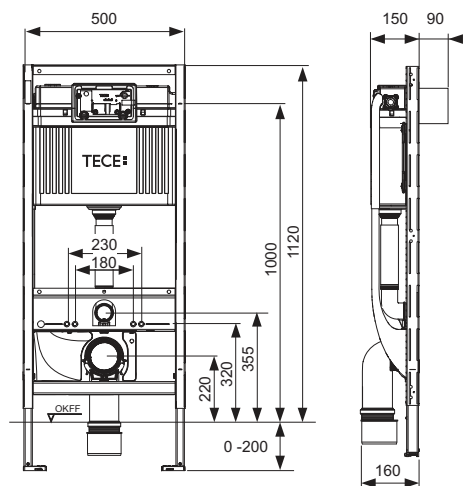

- Depósito de seguridad fabricado con plástico resistente a los impactos
- Cisterna completamente premontada y sellada
- Conexión para la cisterna con rosca interior 1/2"
- Volumen de depósito de 10 litros; volumen de descarga estándar preajustado de 6 litros; volumen de descarga opcional ajustable de 4,5/7,5/9 litros en cualquier momento; volumen de descarga parcial de 3 litros con tecnología de doble descarga. El volumen restante se puede utilizar para una descarga de limpieza inmediata.
- Aislamiento anticondensación
- Para TECE placas de accionamiento y grifería de WC
- Se puede ajustar como una cisterna de descarga única o doble, dependiendo de la placa de accionamiento empleada.
- Homologada conforme a DIN EN 14055
- Grupo acústico 1 conforme a DIN 4109
- Válvula de llenado hidráulica y silenciosa

El módulo se compone de:

- Marco de montaje autoportante, revestido de polvo
- Dos tornillos y tuercas de sujeción M 12
- Codo de salida de WC DN 90 incl. adaptador de junta DN 90/100 fabricado en PP
- Adaptador de junta adecuado también para una instalación en horizontal
- Set de conexión para WC DN 90
- Conducto incl. embudo de inserción para la colocación universal de la conexión de agua
- Caja de cables para la colocación universal de la conexión eléctrica
- Cubierta con estructura de carcasa y tapones de protección

Posibilidad de añadir una sujeción cerámica para un ajuste de altura de 48 cm, según la normativa alemana DIN 18040 (DIN 18040: construcción sin barreras, parte 1: edificios y lugares de trabajo de acceso público).

Distribución de datos:

TECEprofil Módulo WC con cisterna Uni para la conexión Uni de un WC-ducha, altura 1120 mm
 Grupo de mercancía: 905
 Grupo de producto: 2009050010

Dibujos acotados:

Piezas de repuesto: