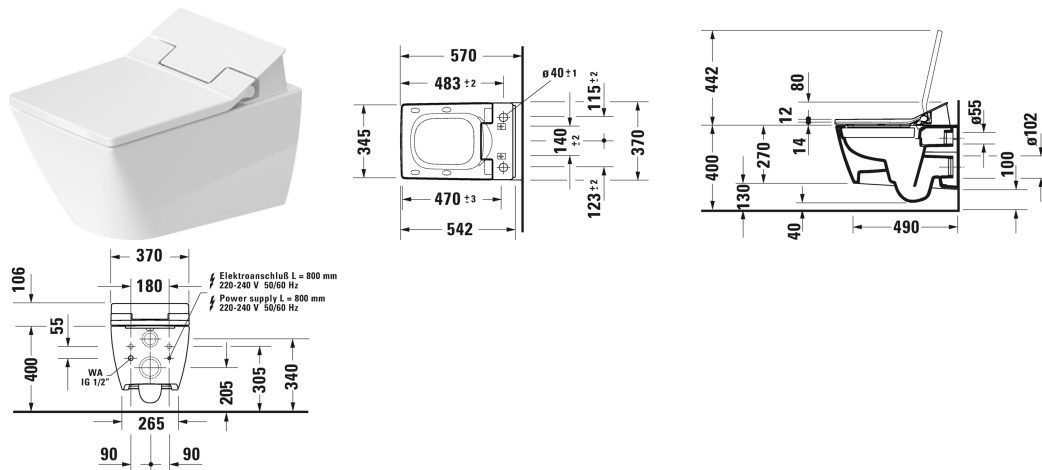

**Viu Inodoro suspendido Duravit Rimless para SensoWash® # 251159..00 / 251159..00**

| < 370 mm > |

Inodoro suspendido Duravit Rimless para SensoWash®	Medidas	Peso	Nº de pedido
sin canal de lavado, fondo hondo, incl. Durafix, instalar solo junto con SensoWash, incluye componentes de conexión para SensoWash con conexiones ocultas, UWL clase 1			
<b>Acabados</b>			
00 Blanco 20 HygieneGlaze (vitrificado con efecto antibacterial)			
<b>Versiones</b>			
♣ 4,5 litros	370 x 570 mm	27,000 kg	251159..00
♣ 4,5 litros	370 x 570 mm	27,000 kg	251159..00
<b>Infobox</b>			
Fijación oculta Durafix incluida en el suministro			
La cerámica sanitaria revestida con WonderGliss se mantiene más tiempo pulida y limpia. Para pedidos con WonderGliss hay que añadir un 1 al final del número de referencia			
<b>Accesorios para la cerámica</b>			
Fijación para bidé e inodoro suspendido	Ø 12 x 180 mm	0,200 kg	006500
<b>Accesorios</b>			
Set conexión suministro en combinación con asiento de lavado SensoWash, para elementos de inodoro Geberit Monolith			100692
Set conexión suministro en combinación con asiento de lavado SensoWash, para bastidor H=82-100 cm, obligatorio para cisternas empotradas con tubo libre para el suministro de agua			100730