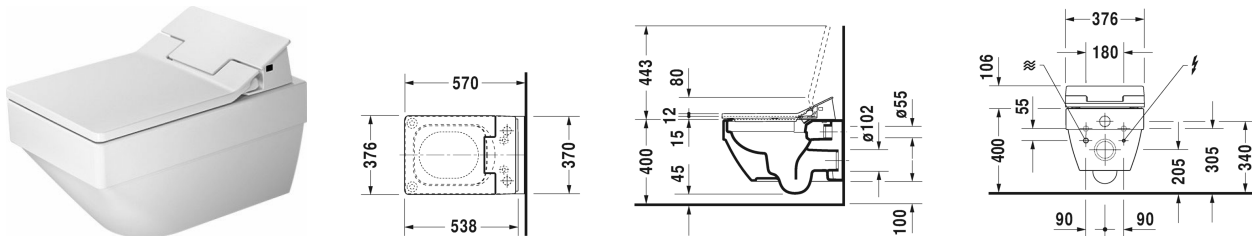

Vero Air Inodoro suspendido Duravit Rimless para SensoWash®
252559..00 / 252559..00

| < 370 mm > |

Inodoro suspendido Duravit Rimless para SensoWash®	Medidas	Peso	Nº de pedido
sin canal de lavado, fondo hondo, incl. Durafix, UWL clase 1, instalar solo junto con SensoWash, incluye componentes de conexión para SensoWash con conexiones ocultas			
Acabados			
00 Blanco 20 HygieneGlaze (vitrificado con efecto antibacterial)			
Versiones			
♣ 4,5 litros	370 x 570 mm	25,300 kg	252559..00
♣ 4,5 litros	370 x 570 mm	25,300 kg	252559..00
La cerámica sanitaria revestida con WonderGliss se mantiene más tiempo pulida y limpia. Para pedidos con WonderGliss hay que añadir un 1 al final del número de referencia			
Accesorios para la cerámica			
Fijación para bidé e inodoro suspendido	Ø 12 x 180 mm	0,200 kg	006500
Accesorios			
Set conexión suministro en combinación con asiento de lavado SensoWash, para elementos de inodoro Geberit Monolith			100692
Set conexión suministro en combinación con asiento de lavado SensoWash, para bastidor H=82-100 cm, obligatorio para cisternas empotradas con tubo libre para el suministro de agua			100730
Set conexión suministro en combinación con asiento de lavado SensoWash, para bastidor H=112-115 cm, obligatorio para cisternas empotradas con tubo libre para el suministro de agua			100691
Set de preinstalación en combinación con SensoWash, para bastidores con travesaño horizontal sin preinstalación/tubo para inodoro de lavado.			005072
Junta reducción de ruido para inodoro suspendido		0,300 kg	005064
Productos relacionados			