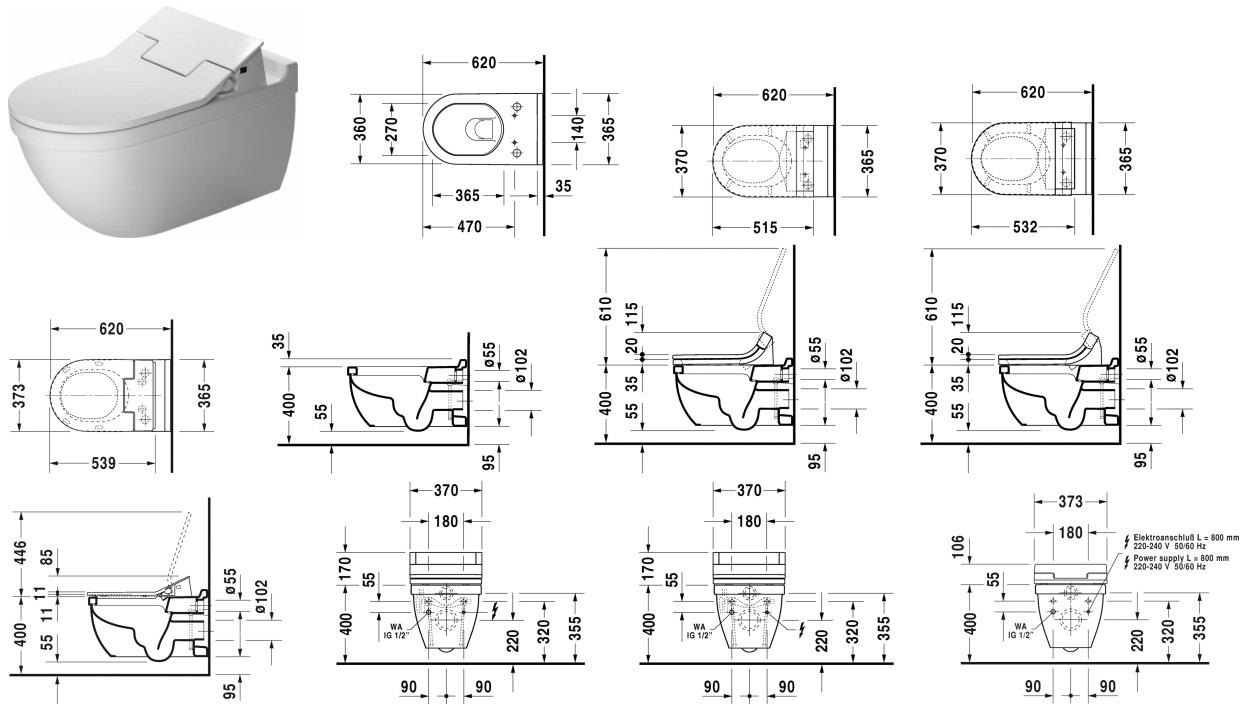

Starck 3 Inodoro suspendido para SensoWash® # 222659..00 / 222659..00

| < 370 mm > |

Inodoro suspendido para SensoWash®	Medidas	Peso	Nº de pedido
fondo hondo, instalar solo junto con SensoWash, incluye componentes de conexión para SensoWash con conexiones ocultas, incl. Durafix, UWL clase 1			
Acabados			
00 Blanco 20 HygieneGlaze (vitrificado con efecto antibacterial)			
Versiones			
♣ 4,5 litros	370 x 620 mm	29,000 kg	222659..00
♣ 4,5 litros	370 x 620 mm	29,000 kg	222659..00
Infobox			
Fijación oculta Durafix incluida en el suministro			
La cerámica sanitaria revestida con WonderGliss se mantiene más tiempo pulida y limpia. Para pedidos con WonderGliss hay que añadir un 1 al final del número de referencia			
Accesorios para la cerámica			
Fijación para bidé e inodoro suspendido	Ø 12 x 180 mm	0,200 kg	006500
Accesorios			