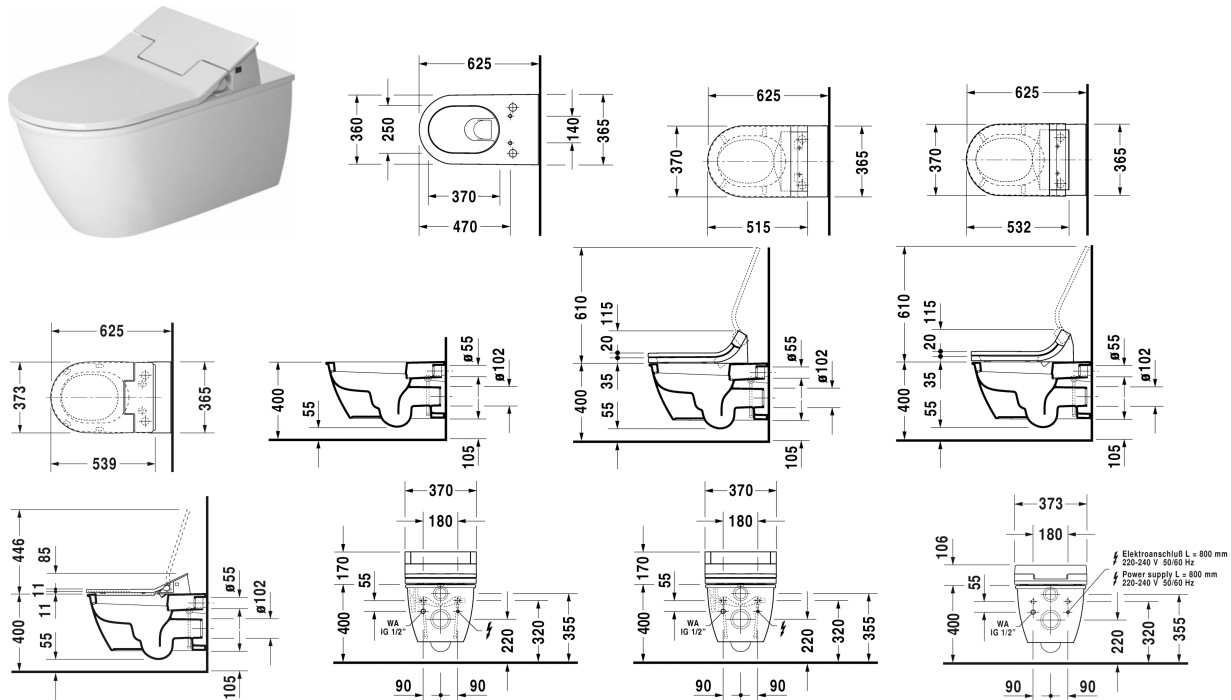

Darling New Inodoro suspendido para SensoWash® # 254459..00 / 254459..00

| < 370 mm > |

Inodoro suspendido para SensoWash®	Medidas	Peso	Nº de pedido
fondo hondo, instalar solo junto con SensoWash, incluye componentes de conexión para SensoWash con conexiones ocultas, incl. Durafix, UWL clase 1			
Acabados			
00 Blanco 20 HygieneGlaze (vitrificado con efecto antibacterial)			
Versiones			
♣ 4,5 litros	370 x 625 mm	27,400 kg	254459..00
♣ 4,5 litros	370 x 625 mm	27,400 kg	254459..00
Infobox			
Fijación oculta Durafix incluida en el suministro			
La cerámica sanitaria revestida con WonderGliss se mantiene más tiempo pulida y limpia. Para pedidos con WonderGliss hay que añadir un 1 al final del número de referencia			
Accesorios para la cerámica			
Fijación para bidé e inodoro suspendido	Ø 12 x 180 mm	0,200 kg	006500
Accesorios			