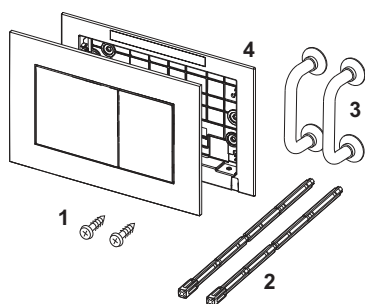

TECEnow Placa accionamiento para WC para sistema de descarga doble

Número de artículo: 9240400

Color: Blanco

Modelo de exposición: Sí

US 1: 1 Ud.

US 2: 10 Ud.

Descripción:

Placa de accionamiento para cisternas TECE, accionamiento frontal o superior. Placa de accionamiento de plástico, pulsador con gomas en ambos lados. Apto para montaje plano/enrasado en combinación con marco de montaje de WC y el marco TECEnow. Incluye varillas de accionamiento y material de fijación. Compatible con cajetín de inserción integrado para pastillas higiénicas. Dimensiones (Al. x An. x Pr.): 220 x 150 x 5 mm

Distribución de datos:

Grupo de mercancía:	TECEnow Placa de accionamiento para WC blanco
Grupo de producto:	904
	2009040240

Dibujos acotados:

Piezas de repuesto:

- | | | |
|---|---------|---------------------------|
| 1 | 9820263 | Tornillo de fijación |
| 2 | 9820022 | Varillas de accionamiento |
| 3 | 9820180 | Tiradores |
| 4 | 9820346 | Marco de soporte |