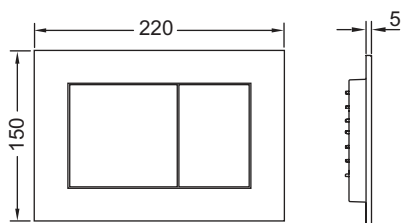

TECEnow Placa accionamiento para WC para sistema de descarga doble

Número de artículo: 9240400

Color: Blanco

Modelo de exposición: Sí

US 1: 1 Ud.

US 2: 10 Ud.

Descripción:

Placa de accionamiento para cisternas TECE, accionamiento frontal o superior. Placa de accionamiento de plástico, pulsador con gomas en ambos lados. Apto para montaje plano/enrasado en combinación con marco de montaje de WC y el marco TECEnow. Incluye varillas de accionamiento y material de fijación. Compatible con cajetín de inserción integrado para pastillas higiénicas. Dimensiones (Al. x An. x Pr.): 220 x 150 x 5 mm

Distribución de datos:

Grupo de mercancía:	TECEnow Placa de accionamiento para WC blanco
Grupo de producto:	904
	2009040240

Dibujos acotados:

Piezas de repuesto:

- | | | |
|---|---------|---------------------------|
| 1 | 9820263 | Tornillo de fijación |
| 2 | 9820022 | Varillas de accionamiento |
| 3 | 9820180 | Tiradores |
| 4 | 9820346 | Marco de soporte |