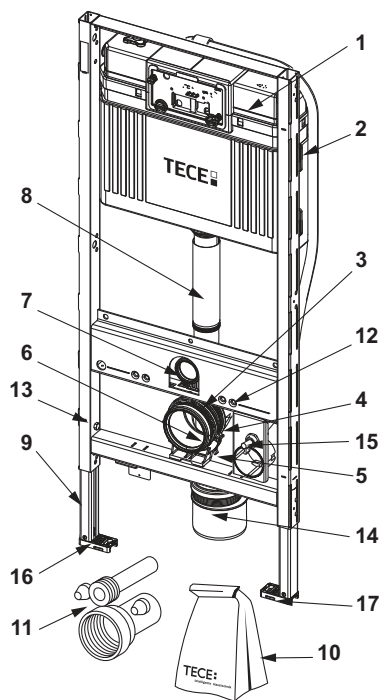

Piezas de repuesto:

1	9820103	Cisterna Uni de 1120 mm
2	9820040	Kit de montaje para cisterna Uni
3	9820041	Soporte para codo de descarga de WC (hasta el 03/2017)
4	9820042	Soporte para codo de salida de WC (hasta el 03/2017)
5	9820134	Codo WC DN 90 (PP)
6	9820139	Junta para codo de WC/adaptador
7	9820015	Sello de tubo de descarga
8	9820011	Tubo de descarga con junta tórica, longitud 269 mm
9	9820335	Perfil en C para pie de módulo
10	9820043	Pack para módulo de baño (material de montaje, etc.)
11	9820057	Set de conexión DN 90 para inodoro
12	9820071	Remache
13	9820447	Freno de pedal con muelle de acero
14	9820136	Adaptador DN 90/DN 100 (PP)
15	9820259	Cable de control
16	9820332	Pie de módulo con freno izquierdo
17	9820333	Pie de módulo con freno derecho