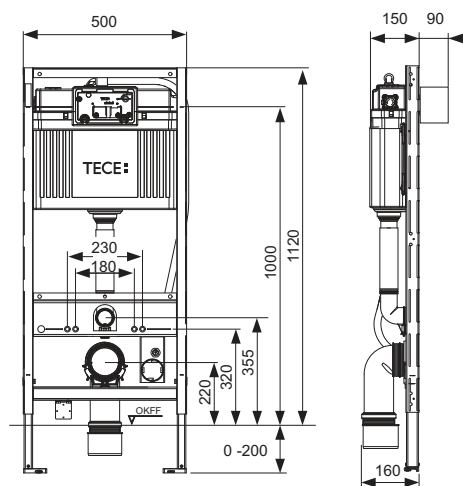

Distribución de datos:

TECEprofil Módulo WC con cisterna Uni, para WC-ducha TOTO Neorest AC/EW, altura 1120 mm
Grupo de mercancía: 905
Grupo de producto: 2009050010

Dibujos acotados: