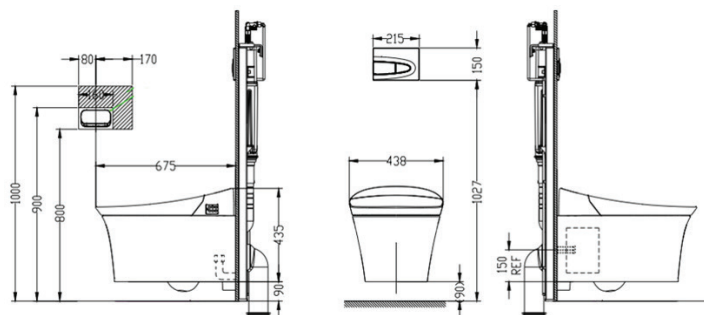

C5402D

Colección: VEIL

Acabado*:

0 - Blanco

Beneficio de consumidor

- Inodoro SIN BRIDA para una limpieza fácil
- Descarga automática después de su uso tanto en posición sentado o de pie
- Brazo de ducha de acero con tres tipos de spray
- Limpieza antes y después de uso con agua electrolizada. Limpieza automática cada 24 horas con un haz de luz UV
- Asiento de curvatura francesa y ergonómico minimizando los puntos de presión
- Calefactable
- Iluminación nocturna de cortesía en el interior del asiento con sensor de iluminación lateral.
- Filtro de carbón para la eliminación de malos olores

Beneficio de instalación

- Laterales practicables para conexiones y pulsador de cierre manual

Especificaciones

- DIMENSIÓN: 67,50 x 43,80 cm
- TIPO DE INSTALACIÓN: Suspendido
- TIPO DE BRIDA: Sin brida
- ASIENTO: Incluido
- MATERIAL: Cerámica
- ALTURA: Estándar
- TIPO DE ASIENTO: Asiento multifunción

Dibujo técnico

Descripción: Inodoro suspendido con asiento multifunción. C5402D. Colección: VEIL. DIMENSIÓN: 67,50 x 43,80 cm. MATERIAL: Cerámica. TIPO DE INSTALACIÓN: Suspendido. ALTURA: Estándar. TIPO DE BRIDA: Sin brida. TIPO DE ASIENTO: Asiento multifunción. ASIENTO: Incluido.